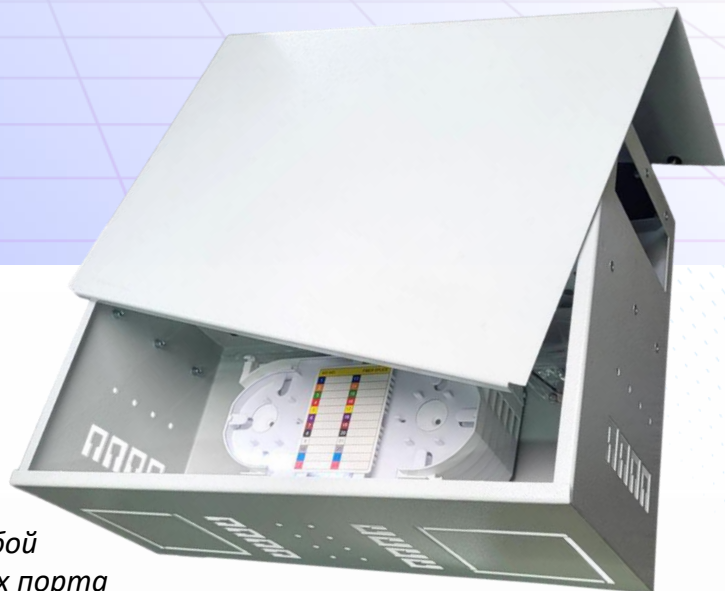

Оптический кросс OK-FDF-4U-144FC

Общее описание

Оптическая полка OK-FDF-4U-144FC представляет собой модульный конструктив емкостью до 144 оптических порта и высотой 4U с возможностью установки в 19" стандарт. Кросс служит для размещения сростков оптических кабелей с оптическими соединителями (розетками), а также для размещения оптических сплиттеров.

Применение:

- Телекоммуникационные сети
- Сети цифрового абонентского телевидения
- Локальные сети передачи данных
- Центры обработки данных
- Сервисные центры
- Сети FTTH

Особенности:

- Прочная конструкция и долговечность
- Эргономичный дизайн упрощающий монтаж и эксплуатацию
- Обеспечивает частичную защиту от проникновения влаги и пыли
- Не требует специальных инструментов для монтажа
- Имеет систему для крепления центрального силового элемента кабеля и хранения оптических модулей
- Передовой внутренний дизайн защищающий волокна от внешнего воздействия
- Имеет достаточно места для хранения запаса оптического волокна или оптических модулей
- Может использоваться для ответвительных соединений.
- Конструкция сплайс-кассет позволяет легко укладывать до 144 сварных соединений (до 288 адаптеров типа LC)

Технические характеристики:

Температурный режим работы	-40°C + 65°C
Срок службы	До 25 лет
Температура при монтаже	-5°C +45°
Габариты	485мм x 180мм x 305мм (Ш x В x Г)
Материал	Сталь
Цвет	Светло-серый
Количество оптических портов	До 144 (До 288 для адаптеров типа LC)

Комплектация:

- Корпус полки
- Крышка
- Боковые стальные планки с болтами для крепления полки в 19" стойку
- Панель для оптических адаптеров
- 6 сплайс-кассеты на 24 сварных соединения каждая
- Зажимы для крепления центрального силового элемента
- Буферные трубки для защиты модулей и волокон
- Организаторы кабеля пластиковые
- Хомуты червячного типа для крепления кабеля
- Хомуты нейлоновые
- Болты для крепления оптических адаптеров